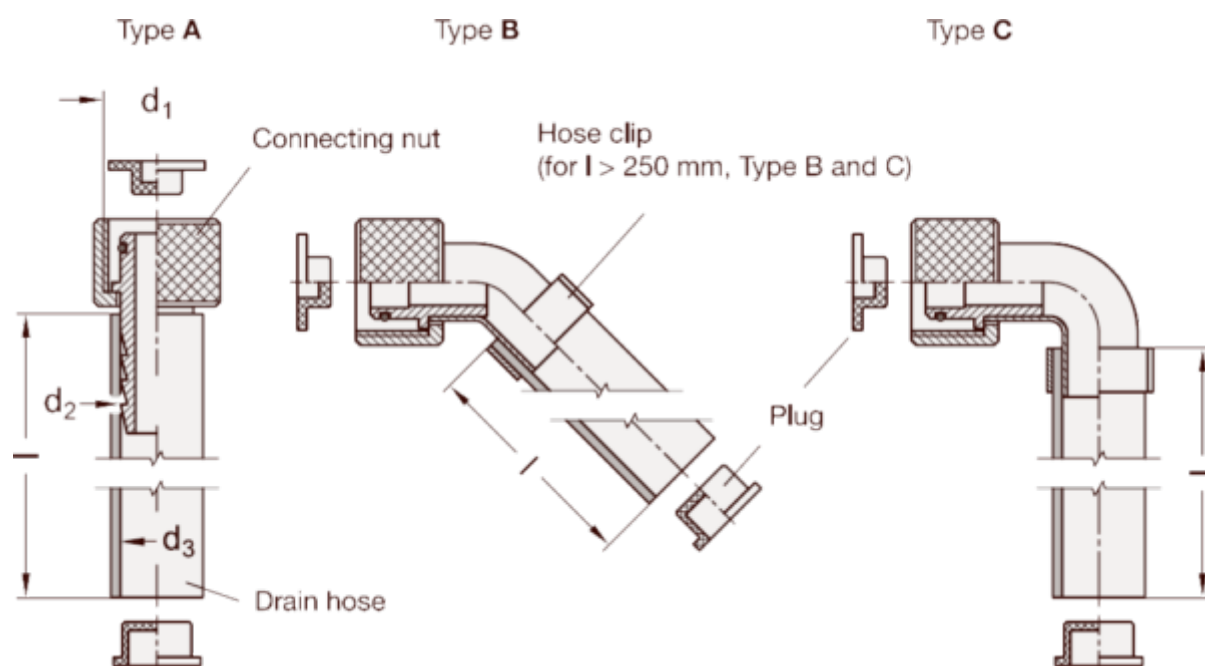

Varenummer: 20880122B250T
Beskrivelse: E+G GN 880.1-22-B-250-T
Afløbsstuds med slange, M22x1.5 / Ø15

Mål

d_2	= 15
d_3	= 14
Gevind d_1	= M22x1.5
l	= 1000